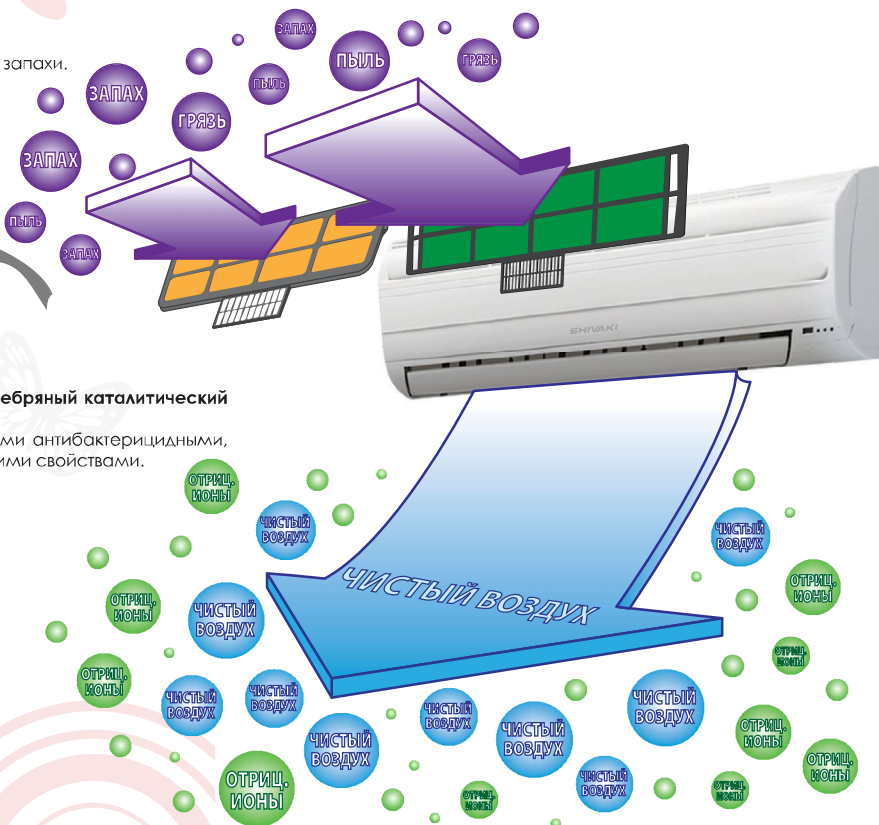

Пульт ДУ серии Business

- 1 — режим работы
- 2 — включение/выключение
- 3 — скорость вращения вентилятора
- 4 — установка таймера
- 5 — включение режима ТУРБО
- 6 — блокировка
- 7 — установка температуры
- 8 — управление горизонтальными воздушными заслонками
- 9 — управление вертикальными воздушными заслонками
- 10 — ночной режим
- 11-12 — включение/отключение подсветки дисплея внутреннего блока и активация функций очистки воздуха

Пульт ДУ серии Ion

- 1 — вкл./выкл.
- 2 — установка температуры
- 3 — переключение режимов
- 4 — таймер
- 5 — режим анти-плесень
- 6 — вентилятор
- 7 — режим Super
- 8 — экономичный режим
- 9 — регулировка жалюзи
- 10 — спящий режим
- 11 — оздоровительный режим

Пульт ДУ серии Luxe

- 1 — оздоровительный режим
- 2 — вкл./выкл. дисплея
- 3 — синхронный поворот заслонок
- 4 — режим анти-плесень
- 5 — вентилятор
- 6 — регулировка жалюзи
- 7 — установка температуры
- 8 — спящий режим
- 9 — переключение режимов
- 10 — таймер
- 11 — экономичный режим
- 12 — режим Super
- 13 — вкл./выкл.