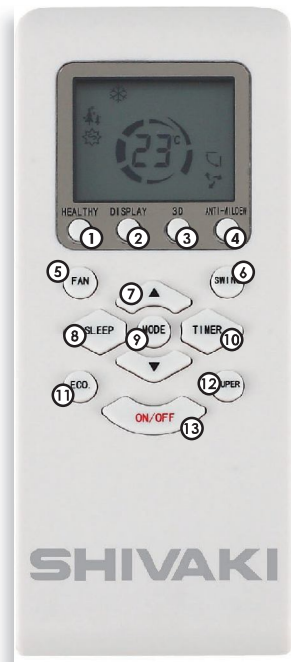

Пульт ДУ серии Luxe

1. 1 — оздоровительный режим
2. 2 — вкл./выкл. дисплея
3. 3 — синхронный поворот заслонок
4. 4 — режим анти-плесень
5. 5 — вентилятор
6. 6 — регулировка жалюзи
7. 7 — установка температуры
8. 8 — спящий режим
9. 9 — переключение режимов
10. 10 — таймер
11. 11 — экономичный режим
12. 12 — режим Super
13. 13 — вкл./выкл.